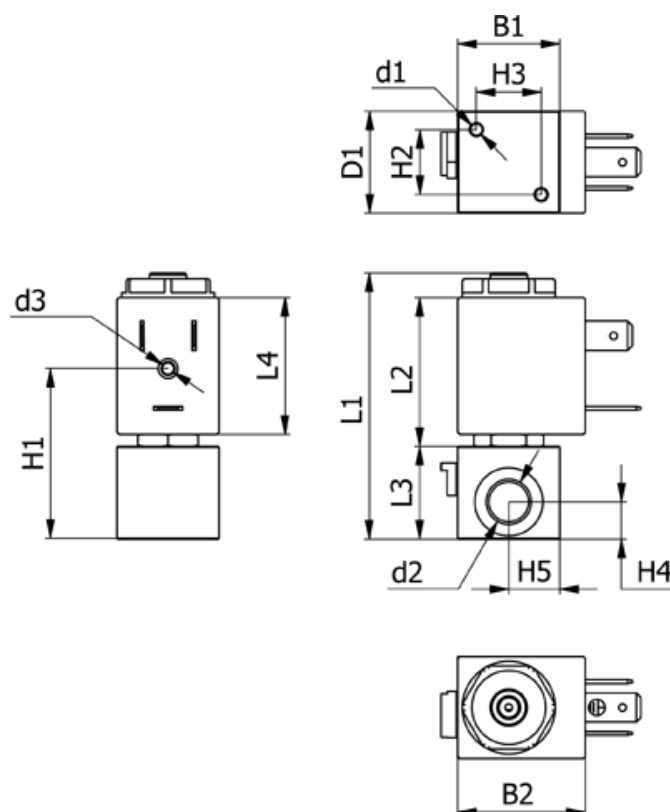

Varenummer: 588N3B116CB0457
 Beskrivelse: Magnetventil type N3B116.CB0.457 3/2 NC
 230 VAC 50HZ dyse 1,6 hus i Messing Portstr. G1/8"

Mål

B1 = 22	H2 = 14	Lysning = 1.6
B2 = 31.1	H3 = 14	Spænding = 230 VAC 50HZ
d1 = M3x6	H4 = 8	Ventilfunktion = 3/2 NC
D1 = 22	H5 = 11	
d2 = G1/8"	L1 = 56.2	
d3 = M3x4	L2 = 32.1	
Flow = 2.0	L3 = 20	
H1 = 36.6	L4 = 29.5	